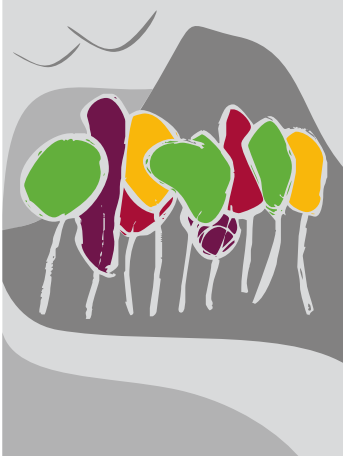

Arboreto Ojo de Güareña

Sorbus aucuparia

Serbal de los cazadores

El también conocido como serbal de los cazadores es un pequeño árbol de enorme belleza que puedes superar los 12 m de altura. Ligado a áreas frescas y húmedas. Sus numerosos frutos rojizos son despensa de numerosa fauna en muchos periodos del invierno.

Usos: los frutos, muy ricos en vitamina C, se pueden consumir separando las semillas de la pulpa. Se emplea como ornamental cada vez más frecuentemente.

monumento natural
Ojo Guareña

Arboreto Mirantes de Luna

Sorbus aucuparia

Serbal de los cazadores

El también conocido como serbal de los cazadores es un pequeño árbol de enorme belleza que puedes superar los 12 m de altura. Ligado a áreas frescas y húmedas. Sus numerosos frutos rojizos son despensa de numerosa fauna en muchos periodos del invierno.

Usos: los frutos, muy ricos en vitamina C, se pueden consumir separando las semillas de la pulpa. Se emplea como ornamental cada vez más frecuentemente.